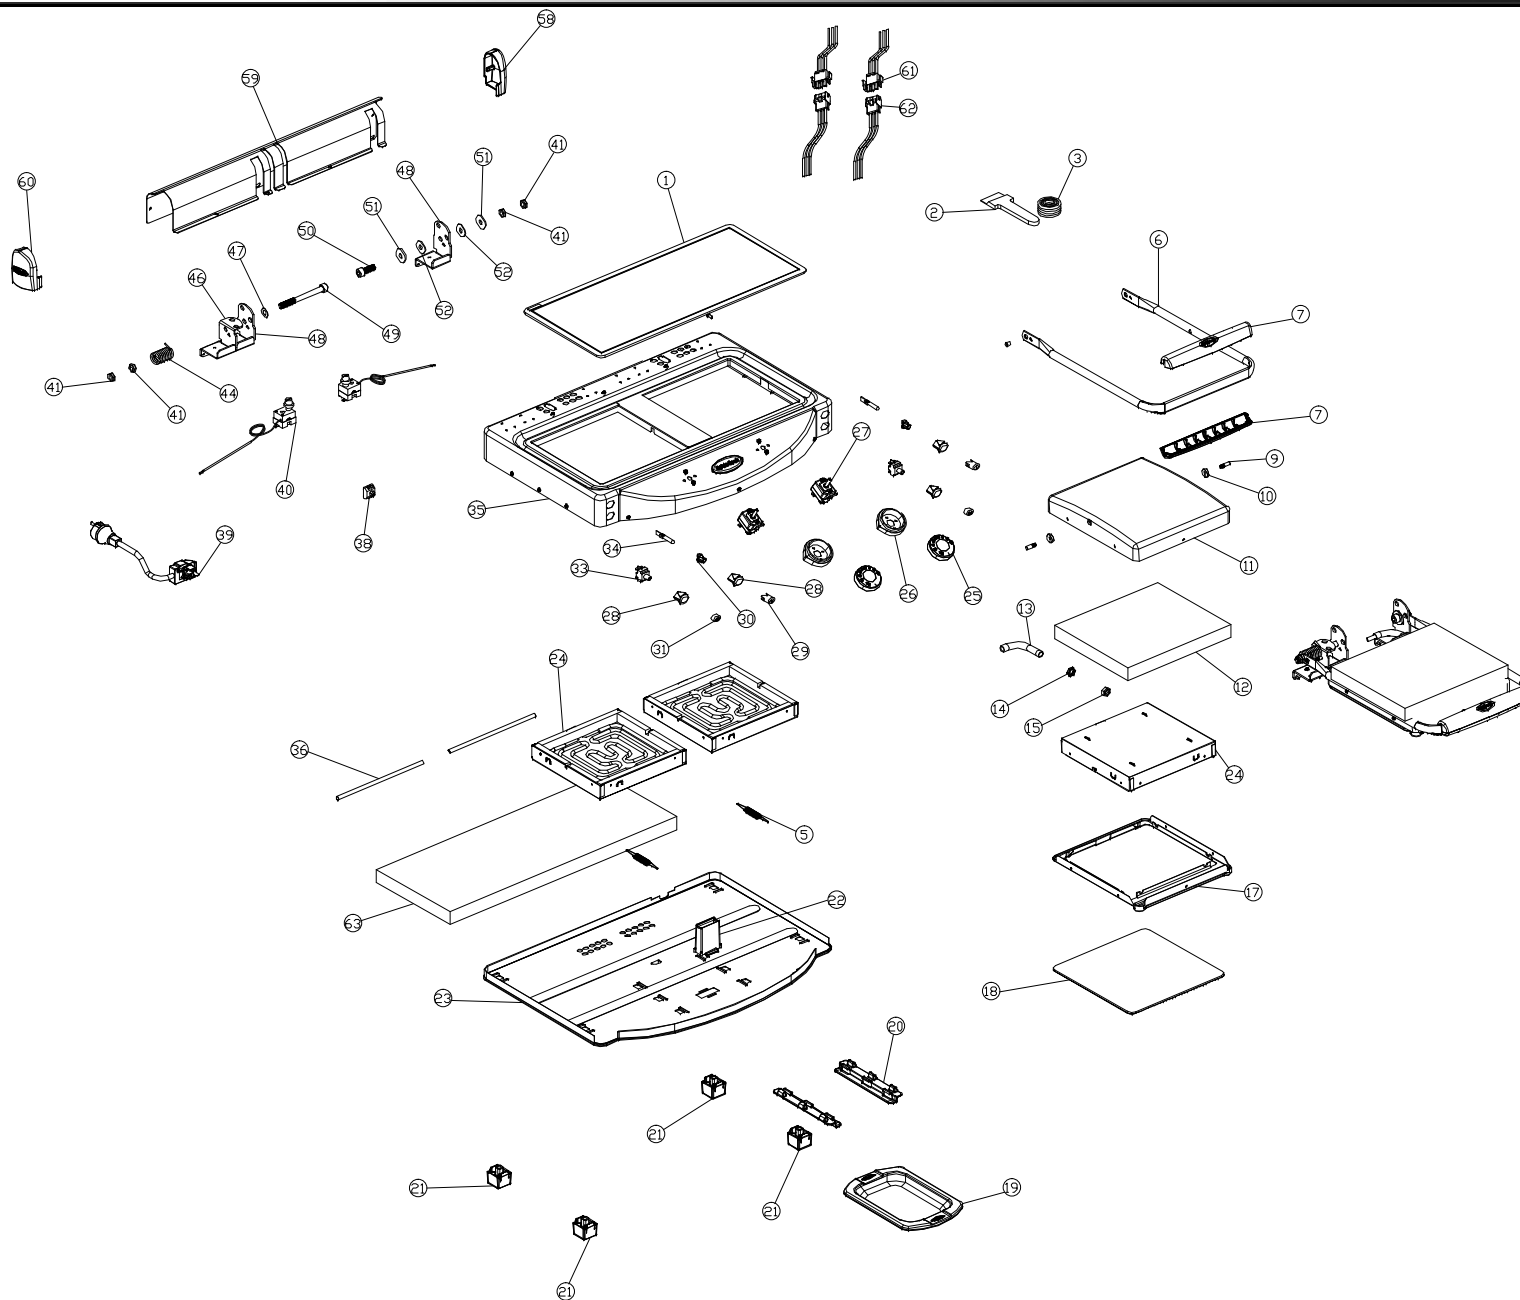

MOD: XP020PR

EXPLODED VIEW DISEGNO ESPLOSO

MOD: XPO20PR

EXPLODED VIEW DISEGNO ESPLOSO

DESCRIZIONE CODICI

1	VT1228A0	VETROC. 546X246X4 NERO LISCIO
2	VM1000A0	RASCHIETTO METALLICO PER VETRO CERAMICA
3	VM1755A0	PAGLIETTA IN OTTONE
5	RC1175A2	MOLLA A TRAZIONE CON GANCI DE=11
6	TB1830A0	TUBO MANIGLIA PIASTRA
7	MG1040A0	IMPUGNATURA SUPERIORE PIASTRA SERIE XP
9	VI1655A0	PERNO FULCRO COPERCHIO D6.8 M5X0.8
10	VI1650A0	RONDELLA LISCIA 18X7.2X4 OTTONE
11	OD2010A0	INVOLUCRO RESISTENZA SUPERIORE XP
12	LV1400A0	LANA DI VETRO COPERCHIO PIASTRA
13	TB1505A0	TUBO D=13 PIEGATO INOX
14	VI1645A0	DADO M13X1 H4 CH16 OTTONE NICHELATO
15	VI1640A0	DADO M13X1 H7 CH16 OTTONE
17	OD2011A0	PORTA VETRO SUPERIORE XP
18	VT1226A0	VETROC. 250X250X4 NERO RIGATO
19	VM1545A0	CASSETTO RACCOGLI GOCCE PIASTRE XP
20	VM1546A0	GUIDA VASSOIO RACCOGLI GOCCE SC
21	PD1001A0	PIEDINO 35X35 H26 PLASTICA+GOMMA GRIGIO
22	VM1315A0	SCOLO GRASSI XP
23	OE1275A0	FONDO ZINCATO DOPPIO XP
24	RS1005A0	RES.V.CER.750W 230VAC
25	MN1105A0	MANOPOLA TERMOSTATO 120-400C XP
26	MN1110A0	GHIERA CON INDICE STAMPATO XP
28	VE1170A0	SUPPORTO D16 ELLITTICO NICHEL OPACO
29	VE1530A0	GEMMA ELLITTICA AZZURRA TERMOMETRO ORO
30	VM1762A0	SUPPORTO LAMPADA INTERNO
31	VM1776A0	TASTO ARGENTO OPACO "0-1" ORO
33	VE1561A0	PULSANTE BIPOLARE NA/NA
34	VE1535A0	LED BIANCO 230V
35	OD1980A0	BASAMENTO DOPPIO MECC XP
36	RS1030A0	TUBO AISI321 7,5x0,4 L=224
38	VM1750A0	MORSETTIERA A PETTINE
39	MR1000A0	CAVO 3X1,5 H07RN-F MT1,5+K2/3+SCHUKO
40	TR1134A0	TERMOSTATO SIC. BIP. 335°C RIARMO MANUAL
41	VI1303A0	DADO BASSO M10 H6 ZN
44	ML1000A0	MOLLA TORSIONE D.FILO 3.2 D.E. 24 H44
46	OH4816A0	STAFFA DX MANIGLIA PIASTRA XP
47	VI1451A0	RONDELLA PIANA 10X20X0.5 OTTONE NICHELAT
48	OH4815A0	STAFFA SX MANIGLIA PIASTRA XP
49	VI1096A0	VITE M10X10 TCEI
50	VI1093A0	VITE M10X30 TCEI 12.9 UNI5931
51	VI1528A0	RONDELLA PIANA 10X30X2 ZN
52	GN1322A0	GUARNIZIONE DE27 D10 SP2